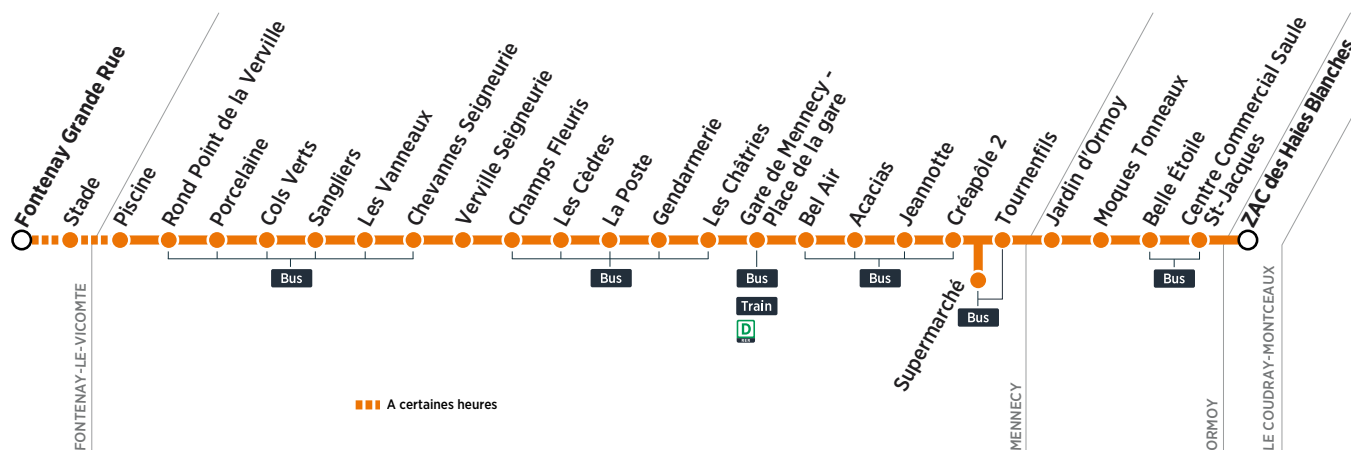

**Bus****207****LE COUDRAY-MONTCEAUX → FONTENAY-LE-VICOMTE**

Horaires des bus valables du 4 septembre 2017 au 7 juillet 2018

ZONE 5

**Samedi**

LE COUDRAY-MONTCEAUX	ZAC des Haies Blanches	6:30	7:30	8:30	9:30	10:30	11:30	12:30	13:30	14:32	15:32
ORMOY	Centre Commercial Saule St-jacques	6:31	7:31	8:31	9:31	10:31	11:31	12:31	13:31	14:33	15:33
	Belle Etoile	6:33	7:33	8:33	9:33	10:33	11:33	12:33	13:33	14:35	15:35
	Moques Tonneaux	6:33	7:33	8:33	9:33	10:33	11:33	12:33	13:33	14:35	15:35
	Jardins d'Ormo	6:34	7:34	8:34	9:34	10:34	11:34	12:34	13:34	14:36	15:36
MENNECEY	Tournenfil	6:35	7:35	8:35	9:35	10:35	11:35	12:35	13:35	14:37	15:37
	Supermarché	6:39	7:39	8:39	9:39	10:39	11:39	12:39	13:39	14:41	15:41
	Créapôle 2	6:40	7:40	8:40	9:40	10:40	11:40	12:40	13:40	14:42	15:42
	Jeannotte	6:41	7:41	8:41	9:41	10:41	11:41	12:41	13:41	14:43	15:43
	Acacias	6:42	7:42	8:42	9:42	10:42	11:42	12:42	13:42	14:44	15:44
	Bel Air	6:43	7:43	8:43	9:43	10:43	11:43	12:43	13:43	14:45	15:45
	Gare de Mennecey - Place de la Gare	6:45	7:45	8:45	9:45	10:45	11:45	12:45	13:45	14:47	15:47
	Les Châtrees	6:47	7:47	8:47	9:47	10:47	11:47	12:47	13:47	14:49	15:49
	Gendarmerie	6:48	7:48	8:48	9:48	10:48	11:48	12:48	13:48	14:50	15:50
	La Poste	6:49	7:49	8:49	9:49	10:49	11:49	12:49	13:49	14:51	15:51
	Les Cèdres	6:50	7:50	8:50	9:50	10:50	11:50	12:50	13:50	14:52	15:52
	Champs Fleuris	6:52	7:52	8:52	9:52	10:52	11:52	12:52	13:52	14:54	15:54
	Verville Seigneurie	6:54	7:54	8:54	9:54	10:54	11:54	12:54	13:54	14:56	15:56
	Chevannes Seigneurie	6:56	7:56	8:56	9:56	10:56	11:56	12:56	13:56	14:58	15:58
	Les Vanneaux	6:57	7:57	8:57	9:57	10:57	11:57	12:57	13:57	14:59	15:59
	Sangliers	6:58	7:58	8:58	9:58	10:58	11:58	12:58	13:58	15:00	16:00
Cols Verts	6:59	7:59	8:59	9:59	10:59	11:59	12:59	13:59	15:01	16:01	
Porcelaine	7:00	8:00	9:00	10:00	11:00	12:00	13:00	14:00	15:02	16:02	
Rond Point de la Verville	7:01	8:01	9:01	10:01	11:01	12:01	13:01	14:01	15:03	16:03	
Piscine											
FONTENAY-LE-VICOMTE	Stade										
	Fontenay Grande Rue										