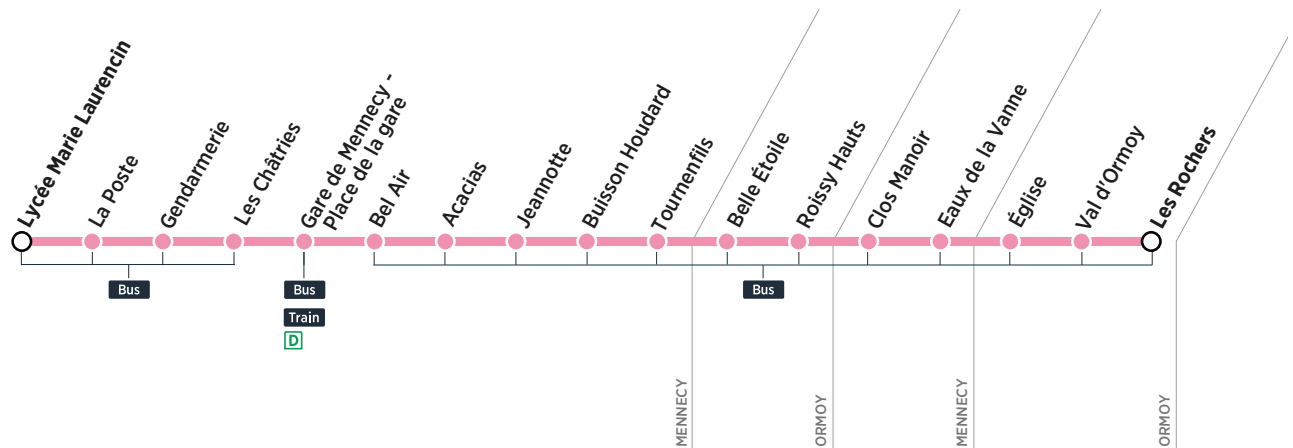

**Bus****227****ORMOY → MENNECY**

Circuit du matin

Horaires des bus valables du 4 septembre 2017 au 7 juillet 2018 en période scolaire

**Du lundi au vendredi**

ORMOY	Les Rochers	7:45	8:45
	Val d'Ormoiy	7:46	8:46
	Église	7:47	8:47
MENNECY	Eaux de la Vanne	7:48	8:48
	Clos Manoir	7:49	8:49
	Gare de Mennechy - Place de la Gare	7:56	8:56
	Bel Air	7:58	8:58
	Acacias	7:59	8:59
	Jeannotte	8:00	9:00
	Buisson Houdard	8:01	9:01
ORMOY	Tournenfil	8:02	9:02
	Belle Étoile	8:03	9:03
MENNECY	Roissy Hauts	8:05	9:05
	Lycée Marie Laurencin	8:07	9:07
	La Poste	8:10	9:10
	Gendarmerie	8:11	9:11
	Les Châtries	8:12	9:12
	Collège Villeroy	8:14	9:14

**Bus****227****MENNECY → ORMOY**

Circuit de l'après-midi

Horaires des bus valables du 4 septembre 2017 au 7 juillet 2018 en période scolaire

ZONE 5

**Lundi, mardi, jeudi et vendredi**

		16:05	17:10	18:05
MENNECY	Lycée Marie Laurencin	16:05	17:10	18:05
	La Poste	16:07	17:12	18:07
	Gendarmerie	16:08	17:13	18:08
	Les Châtrées	16:09	17:14	18:09
	Gare de Mennecey - Place de la Gare	16:12	17:17	18:12
	Bel Air	16:13	17:18	18:13
	Acacias	16:14	17:19	18:14
	Jeannotte	16:15	17:20	18:15
	Buisson Houdard	16:15	17:20	18:15
	Tournenfil	16:16	17:21	18:16
ORMOY	Belle Étoile	16:17	17:22	18:17
	Roissy Hauts	16:19	17:24	18:19
MENNECY	Clos Manoir	16:27	17:32	18:27
	Eaux de la Vanne	16:28	17:33	18:28
ORMOY	Église	16:29	17:34	18:29
	Val d'Ormoix	16:30	17:35	18:30
	Les Rochers	16:31	17:36	18:31

**Mercredi****Samedi**

		12:40	12:35
MENNECY	Lycée Marie Laurencin	12:40	12:35
	La Poste	12:42	12:37
	Gendarmerie	12:43	12:38
	Les Châtrées	12:44	12:39
	Gare de Mennecey - Place de la Gare	12:47	12:42
	Bel Air	12:48	12:43
	Acacias	12:49	12:44
	Jeannotte	12:50	12:45
	Buisson Houdard	12:50	12:45
	Tournenfil	12:51	12:46
ORMOY	Belle Étoile	12:52	12:47
	Roissy Hauts	12:54	12:49
MENNECY	Clos Manoir	13:02	12:57
	Eaux de la Vanne	13:03	12:58
ORMOY	Église	13:04	12:59
	Val d'Ormoix	13:05	13:00
	Les Rochers	13:06	13:01