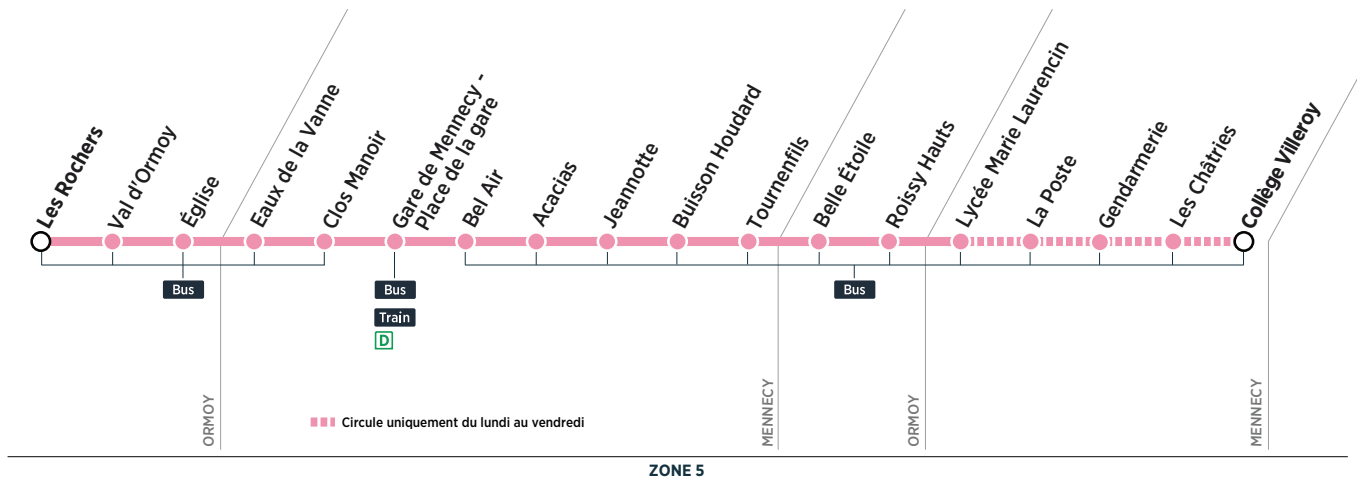

**Bus****227****ORMOY → MENNECY**

Circuit du matin

Horaires des bus valables du 4 septembre 2017 au 7 juillet 2018 en période scolaire

**Du lundi au vendredi**

ORMOY	Les Rochers	7:45	8:45
	Val d'Ormoiy	7:46	8:46
	Église	7:47	8:47
MENNECY	Eaux de la Vanne	7:48	8:48
	Clos Manoir	7:49	8:49
	Gare de Mennechy - Place de la Gare	7:56	8:56
	Bel Air	7:58	8:58
	Acacias	7:59	8:59
	Jeannotte	8:00	9:00
	Buisson Houdard	8:01	9:01
ORMOY	Tournenfil	8:02	9:02
	Belle Étoile	8:03	9:03
MENNECY	Roissy Hauts	8:05	9:05
	Lycée Marie Laurencin	8:07	9:07
	La Poste	8:10	9:10
	Gendarmerie	8:11	9:11
	Les Châtries	8:12	9:12
	Collège Villeroy	8:14	9:14

**Samedi**

7:55	8:55
7:56	8:56
7:57	8:57
7:58	8:58
7:59	8:59
8:06	9:06
8:08	9:08
8:09	9:09
8:10	9:10
8:11	9:11
8:12	9:12
8:13	9:13
8:15	9:15
8:17	9:17

**Contact**

Keolis Seine-Essonne

172, avenue François Mitterrand

**Bus****227****MENNECY → ORMOY**

Circuit de l'après-midi

Horaires des bus valables du 4 septembre 2017 au 7 juillet 2018 en période scolaire

ZONE 5

**Lundi, mardi, jeudi et vendredi**

		16:05	17:10	18:05
MENNECY	Lycée Marie Laurencin	16:05	17:10	18:05
	La Poste	16:07	17:12	18:07
	Gendarmerie	16:08	17:13	18:08
	Les Châtrées	16:09	17:14	18:09
	Gare de Mennecey - Place de la Gare	16:12	17:17	18:12
	Bel Air	16:13	17:18	18:13
	Acacias	16:14	17:19	18:14
	Jeannotte	16:15	17:20	18:15
	Buisson Houdard	16:15	17:20	18:15
	Tournenfil	16:16	17:21	18:16
ORMOY	Belle Étoile	16:17	17:22	18:17
	Roissy Hauts	16:19	17:24	18:19
MENNECY	Clos Manoir	16:27	17:32	18:27
	Eaux de la Vanne	16:28	17:33	18:28
ORMOY	Église	16:29	17:34	18:29
	Val d'Ormoix	16:30	17:35	18:30
	Les Rochers	16:31	17:36	18:31