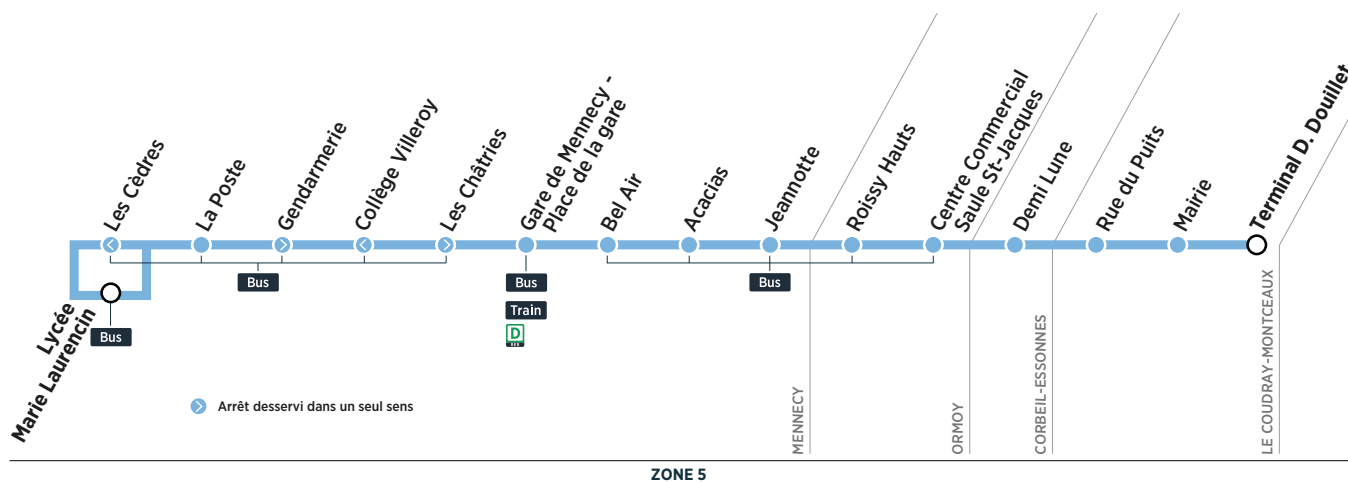

Bus**229****MENNECY → LE COUDRAY-MONTCEAUX**

Horaires des bus valables du 4 septembre 2017 au 7 juillet 2018 en période scolaire

ZONE 5

Lundi, mardi, jeudi et vendredi

MENNECEY	Lycée Marie Laurencin	16:05	17:10	18:05
	La Poste	16:06	17:11	18:06
	Gendarmerie	16:07	17:12	18:07
	Les Châtries	16:08	17:13	18:08
	Gare de Mennecey - Place de la Gare	16:09	17:14	18:09
	Bel Air	16:10	17:15	18:10
	Acacias	16:11	17:16	18:11
	Jeannotte	16:12	17:17	18:12
ORMOY	Roissy Hauts	16:14	17:19	18:14
CORBEIL-ESSONNES	Centre Commercial Saule St-jacques	16:14	17:19	18:14
LE COUDRAY-MONTCEAUX	Demi Lune	16:16	17:21	18:16
	Rue du Puits	16:17	17:22	18:17
	Mairie	16:18	17:23	18:18
	Terminal D. Douillet	16:19	17:24	18:19

Mercredi et samedi

12:40
12:41
12:42
12:43
12:44
12:45
12:46
12:47
12:49
12:49
12:51
12:52
12:53
12:54

Contact

Keolis Seine-Essonne

172, avenue François Mitterrand

91200 ATHIS MONS

membre de l'association Optile

Horaires des bus valables du 4 septembre 2017 au 7 juillet 2018 en période scolaire

Du lundi au samedi

LE COUDRAY-MONTCEAUX	Terminal D. Douillet	7:59	8:54
	Mairie	8:00	8:55
	Rue du Puits	8:00	8:55
	Demi Lune	8:02	8:57
CORBEIL-ESSONNES	Centre Commercial Saule St-jacques	8:03	8:58
ORMOY	Roissy Hauts	8:05	9:00
	Jeannotte	8:07	9:02
MENNECY	Acacias	8:08	9:03
	Bel Air	8:09	9:04
	Gare de Mennecy - Place de la Gare	8:12	9:07
	Collège Villeroy	8:14	9:09
	La Poste	8:15	9:10
	Les Cèdres	8:16	9:11
	Lycée Marie Laurencin	8:20	9:15