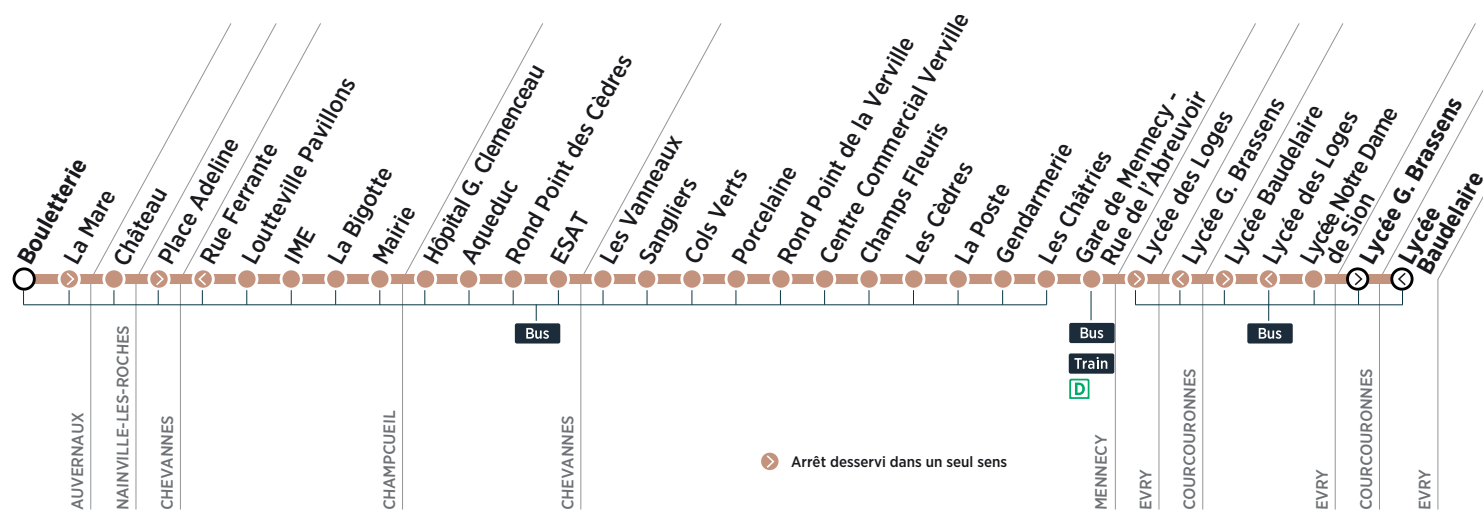

Bus

231

EVRY → AUVERNAUX

Circuit de l'après-midi

Horaires valables du 4 septembre 2017 au 7 juillet 2018 en période scolaire

Lundi, mardi, jeudi et vendredi - Période scolaire

EVRY	Lycée Baudelaire	15:45	16:45	17:40
	Lycée Notre Dame de Sion	15:50	16:50	17:45
	Lycée des Loges	15:55	16:55	17:50
COURCOURONNES	Lycée Brassens	16:05	17:05	18:00
MENNECY	Gare de Menecy - Rue de l'Abreuvoir	16:35	17:35	18:30
	Les Châtries	16:37	17:37	18:32
	Gendarmerie	16:38	17:38	18:33
	La Poste	16:39	17:39	18:34
	Les Cèdres	16:40	17:40	18:35
	Champs Fleuris	16:42	17:42	18:37
	Centre Commercial Verville	16:44	17:44	18:39
	Rond Point de la Verville	16:44	17:44	18:39
	Porcelaine	16:45	17:45	18:40
	Cols Verts	16:46	17:46	18:41
	Sangliers	16:46	17:46	18:41
	Les Vanneaux	16:47	17:47	18:42
CHEVANNES	ESAT	16:49	17:49	18:44
	Rond Point des Cèdres	16:50	17:50	18:45
	Aqueduc	16:51	17:51	18:46
	Hôpital G. Clemenceau	16:53	17:53	18:48
CHAMPCUEIL	Mairie	16:56	17:56	18:51
	La Bigotte	16:57	17:57	18:52
	IME	16:58	17:58	18:53
	Loutteville Pavillons	16:59	17:59	18:54
	Rue Ferrante	17:01	18:01	18:56
NAINVILLE-LES-ROCHES	Château	17:05	18:05	19:00
AUVERNAUX	Bouletterie	17:09	18:09	19:04

Mercredi

12:25
12:30
12:35
12:45
13:15
13:17
13:18
13:19
13:20
13:22
13:24
13:24
13:25
13:26
13:26
13:27
13:29
13:30
13:31
13:33
13:36
13:37
13:38
13:39
13:41
13:45
13:49

ZONE 5