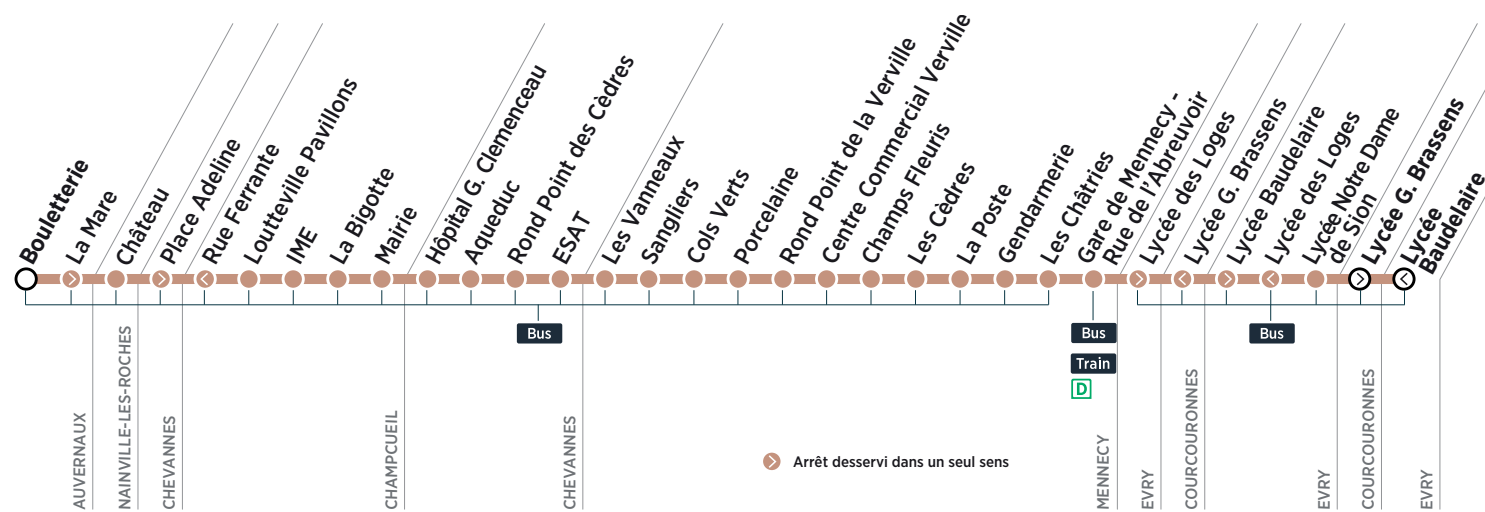

Bus

231

AUVERNAUX → COURCOURONNES

Circuit du matin

Horaires valables du 4 septembre 2017 au 7 juillet 2018 en période scolaire

Du lundi au vendredi - Période scolaire

AUVERNAUX	Bouletterie	6:39
	La Mare	6:40
NAINVILLE-LES-ROCHES	Château	6:43
CHEVANNES	Place Adeline	6:48
CHAMPCUEIL	Loutteville Pavillons	6:51
	IME	6:52
	La Bigotte	6:53
	Mairie	6:54
CHEVANNES	Hôpital G. Clemenceau	6:56
	Aqueduc	6:59
	Rond Point des Cèdres	7:00
	ESAT	7:01
MENNECY	Les Vanneaux	7:03
	Sangliers	7:04
	Cols Verts	7:05
	Porcelaine	7:06
	Rond Point de la Verville	7:07
	Centre Commercial Verville	7:09
	Champs Fleuris	7:10
	Les Cèdres	7:12
	La Poste	7:13
	Gendarmerie	7:14
	Les Châtries	7:15
	Gare de Mennecy - Rue de l'Abreuvoir	7:18
EVRY	Lycée des Loges	7:50
	Lycée Baudelaire	7:57
	Lycée Notre Dame de Sion	8:02
COURCOURONNES	Lycée Brassens	8:10