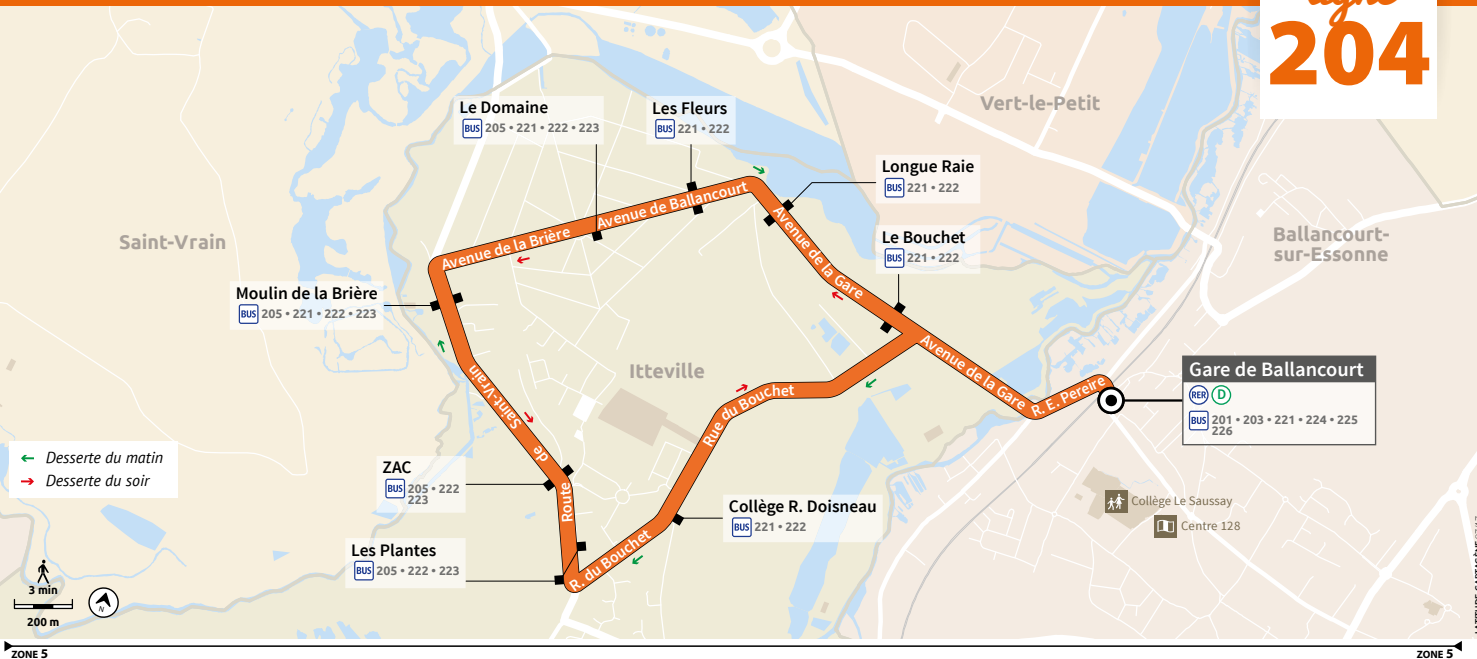

# ligne 204

[www.ceatransports.fr](http://www.ceatransports.fr)

Circulaire

→ **BALLANCOURT-SUR-  
ESSONNE** Gare de Ballancourt  
via **ITTEVILLE**

Circule toute l'année  
Du lundi au samedi  
Aucun service les dimanches et jours fériés  
**Zone tarifaire 5**

**DU LUNDI AU SAMEDI**

Circulaire **BALLANCOURT-SUR-ESSONNE** Gare de Ballancourt via **ITTEVILLE**

		L>V				S*
<b>BALLANCOURT-SUR-E.</b>	Gare de Ballancourt	06:30	07:00	08:00	08:30	07:30
<b>ITTEVILLE</b>	Collège R. Doisneau	06:34	07:04	07:34	08:04	08:34
	Les Plantes	06:35	07:05	07:35	08:05	08:35
	ZAC	06:35	07:05	07:35	08:05	08:35
	Moulin de la Brière	06:36	07:06	07:36	08:06	08:36
	Le Domaine	06:39	07:09	07:39	08:09	08:39
	Les Fleurs	06:40	07:10	07:40	08:10	08:40
	Longue Raie	06:40	07:10	07:40	08:10	08:40
	Le Bouchet	06:41	07:11	07:41	08:11	08:41
<b>BALLANCOURT-SUR-E.</b>	Gare de Ballancourt	06:44	07:14	07:44	08:14	08:44