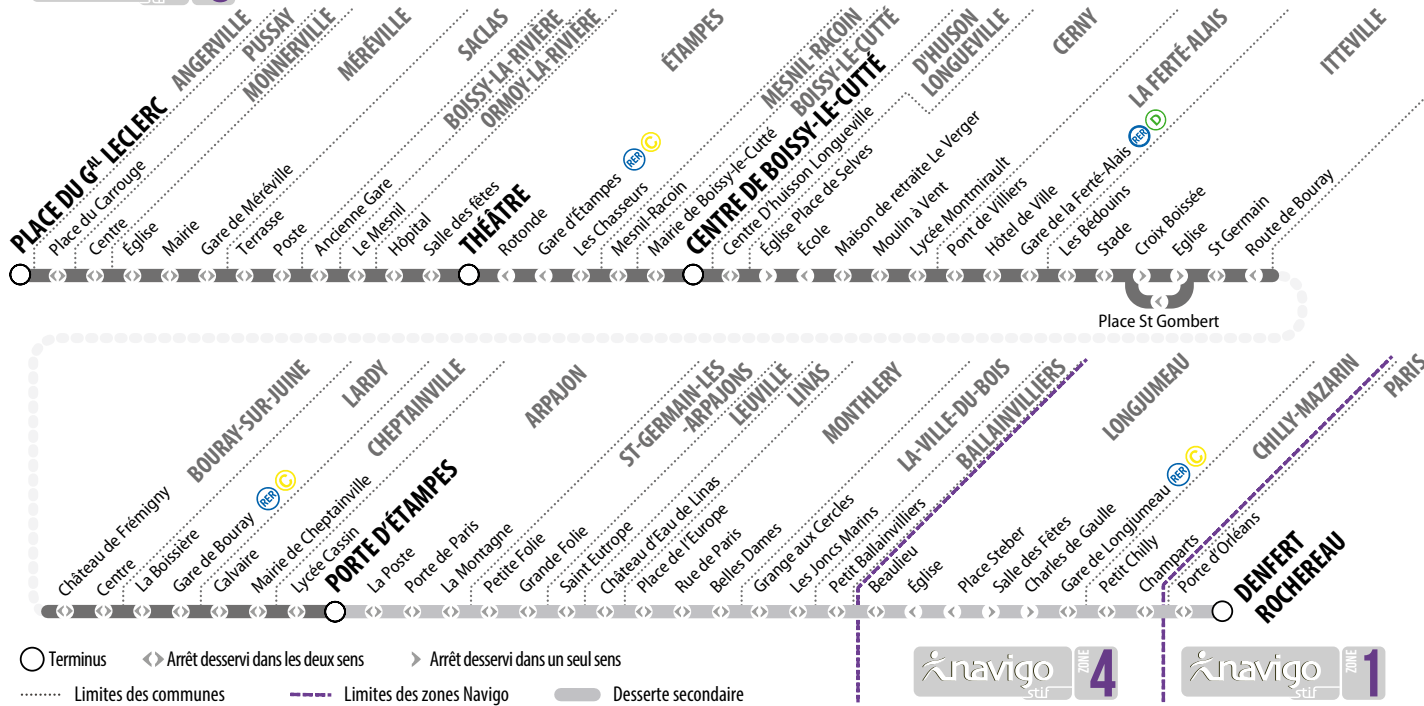

ANGERVILLE Place du Gal Leclerc ↔ **ARPAJON** Porte d'Étampes
↔ **PARIS** Denfert Rochereau

ligne
10.20

PRINCIPAUX TITRES DE TRANSPORT

Pour être valable, tout titre de transport doit être validé obligatoirement à la montée dans le bus, y compris le Navigo et le billet vendu en carnet (à l'exception du billet acheté dans le véhicule).

Les enfants de moins de 4 ans voyagent gratuitement

→ Forfaits

• Annuel, mois, semaine, solidarité et Imagin'R

TARIFS APPLICABLES ET CONDITIONS D'ACCÈS, RETROUVEZ TOUTE L'INFO SUR STIF.INFO

→ Autres forfaits

- Carte scolaire OPTILE
- Améthyste
- Mobilis
- Paris Visite

→ Billetterie

- Ticket d'accès à bord (vendu par le conducteur et valable pour un trajet immédiat)
- Ticket t+ plein et demi-tarif

POUR VOTRE SÉCURITÉ, LA MONTÉE ET LA DESCENTE EN DEHORS DES ARRÊTS SONT INTERDITES !

(ATTENTION Ces horaires sont communiqués à titre indicatif et sont soumis aux aléas de la circulation.)

DU LUNDI AU VENDREDI

ANGERVILLE Place du Gal Leclerc → **ARPAJON** Porte d'Étampes → **PARIS** Denfert Rochereau