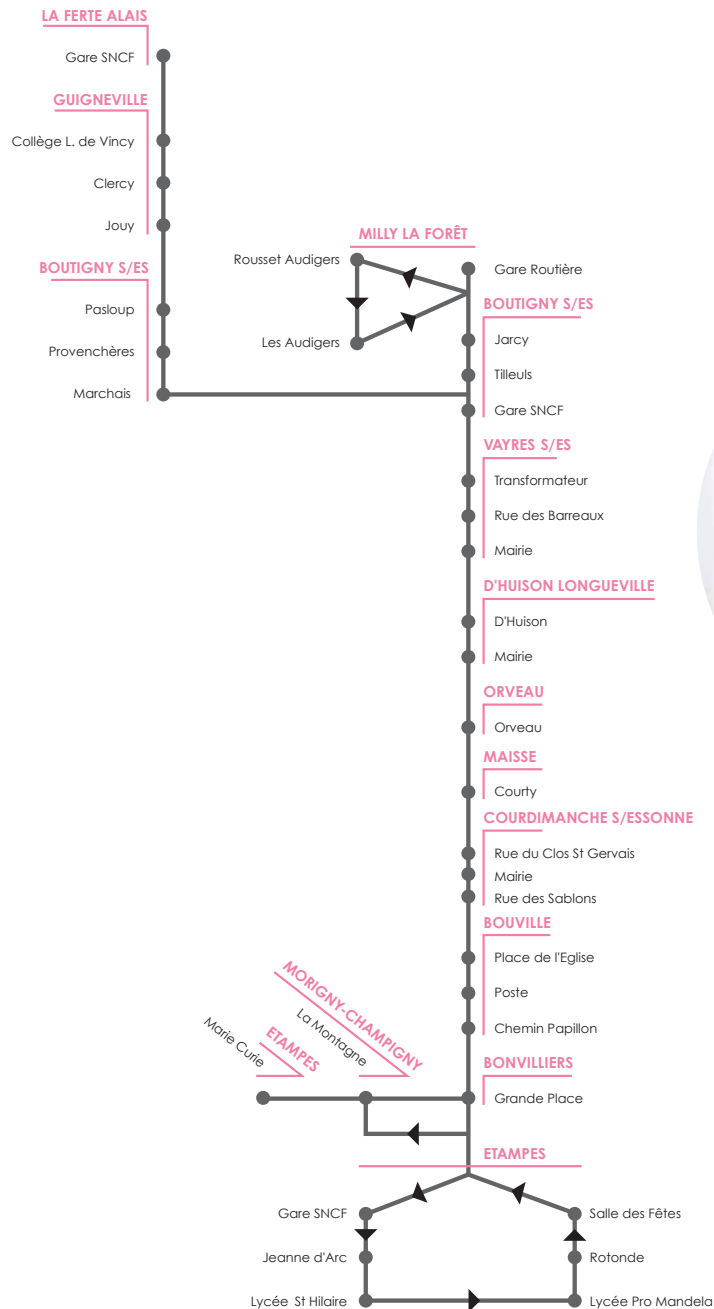

Schéma de ligne