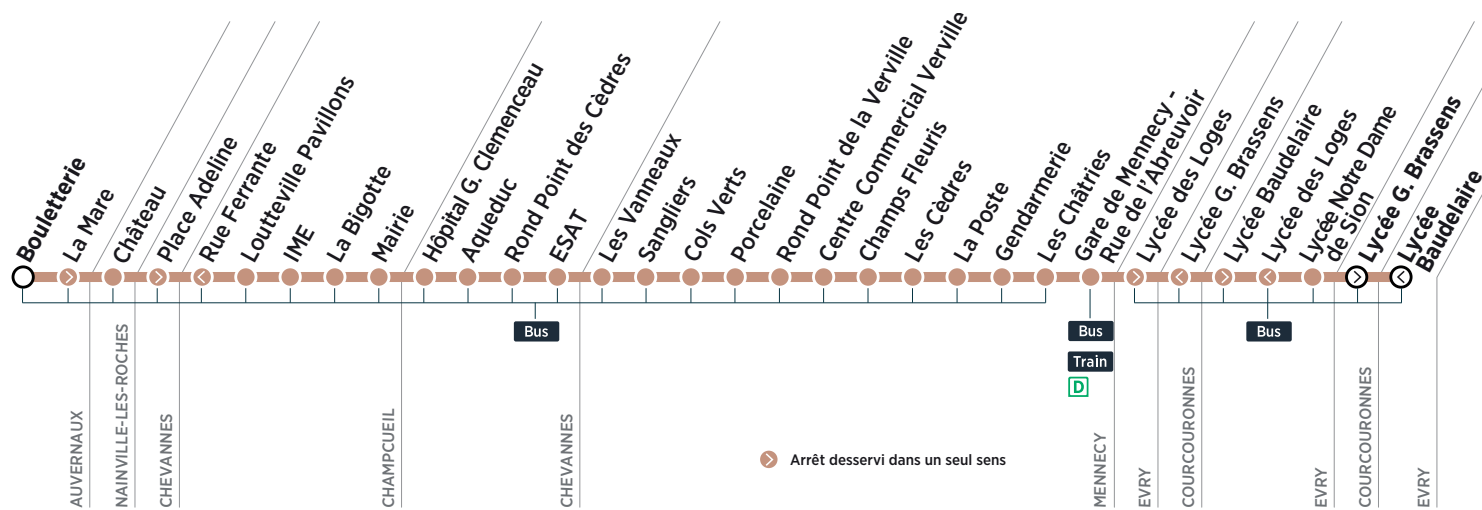

Lundi, mardi, jeudi et vendredi - Période scolaire

EVRY	Lycée Baudelaire	15:45	16:45	17:40	
	Lycée Notre Dame de Sion	15:50	16:50	17:45	
	Lycée des Loges	15:55	16:55	17:50	
COURCOURONNES	Lycée Brassens	16:05	17:05	18:00	
MENNECY	Gare de Menecy - Rue de l'Abreuvoir	16:35	17:35	18:30	
	Les Châtriers	16:37	17:37	18:32	
	Gendarmerie	16:38	17:38	18:33	
	La Poste	16:39	17:39	18:34	
	Les Cèdres	16:40	17:40	18:35	
	Champs Fleuris	16:42	17:42	18:37	
	Centre Commercial Verville	16:44	17:44	18:39	
	Rond Point de la Verville	16:44	17:44	18:39	
	Porcelaine	16:45	17:45	18:40	
	Cols Verts	16:46	17:46	18:41	
	Sangliers	16:46	17:46	18:41	
	Les Vanneaux	16:47	17:47	18:42	
	CHEVANNES	ESAT	16:49	17:49	18:44
Rond Point des Cèdres		16:50	17:50	18:45	
Aqueduc		16:51	17:51	18:46	
Hôpital G. Clemenceau		16:53	17:53	18:48	
CHAMPCUEIL	Mairie	16:56	17:56	18:51	
	La Bigotte	16:57	17:57	18:52	
	IME	16:58	17:58	18:53	
	Loutteville Pavillons	16:59	17:59	18:54	
	Rue Ferrante	17:01	18:01	18:56	
NAINVILLE-LES-ROCHES	Château	17:05	18:05	19:00	
AUVERNAUX	Bouletterie	17:09	18:09	19:04	

Mercredi

12:25	17:40
12:30	17:45
12:35	17:50
12:45	18:00
13:15	18:30
13:17	18:32
13:18	18:33
13:19	18:34
13:20	18:35
13:22	18:37
13:24	18:39
13:24	18:39
13:25	18:40
13:26	18:41
13:26	18:41
13:27	18:42
13:29	18:44
13:30	18:45
13:31	18:46
13:33	18:48
13:36	18:51
13:37	18:52
13:38	18:53
13:39	18:54
13:41	18:56
13:45	19:00
13:49	19:04

ZONE 5