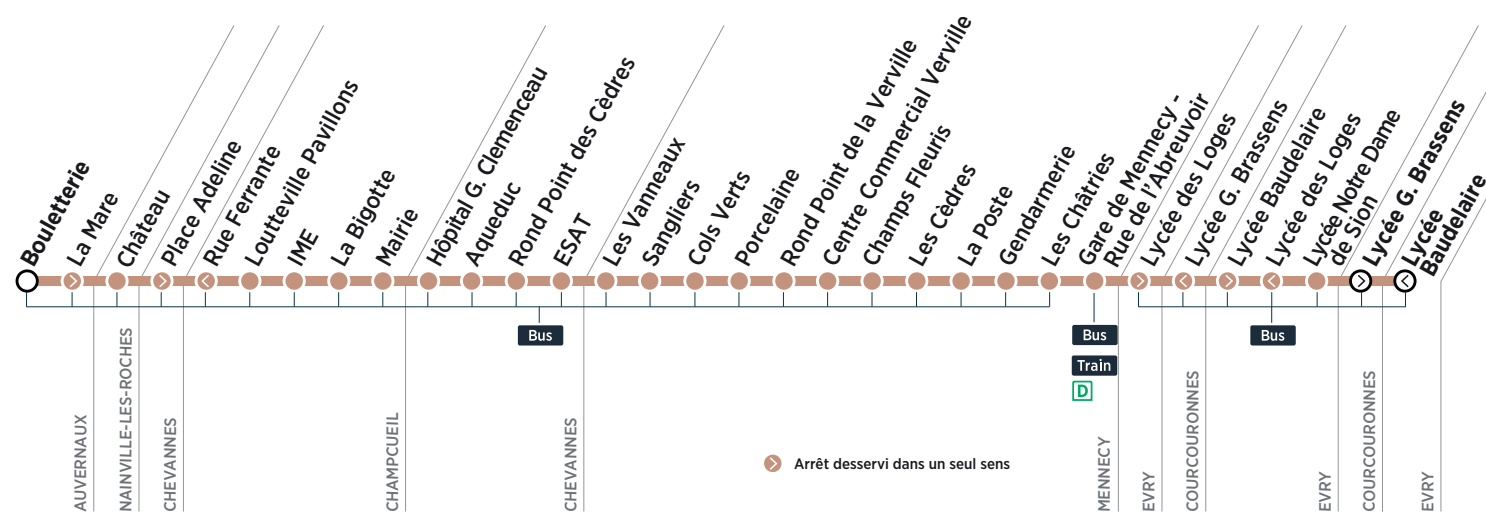

Bus

231

NOUVEAUX HORAIRES

AUVERNAUX → COURCOURONNES

Circuit du matin

Horaires valables du mercredi 20 septembre 2017 au 7 juillet 2018 en période scolaire

Du lundi au vendredi - Période scolaire

AUVERNAUX	Bouletterie	6:52
	La Mare	6:53
NAINVILLE-LES-ROCHES	Château	6:56
CHEVANNES	Place Adeline	7:02
CHAMPCUEIL	Loutteville Pavillons	7:05
	IME	7:06
	La Bigotte	7:07
	Mairie	7:09
CHEVANNES	Hôpital G. Clemenceau	7:11
	Aqueduc	7:14
	Rond Point des Cèdres	7:15
	ESAT	7:17
MENNECY	Les Vanneaux	7:19
	Sangliers	7:19
	Cols Verts	7:21
	Porcelaine	7:21
	Rond Point de la Verville	7:24
	Centre Commercial Verville	7:26
	Champs Fleuris	7:29
	Les Cèdres	7:31
	La Poste	7:33
	Gendarmerie	7:34
	Les Châtrees	7:35
	Gare de MenneCY - Rue de l'Abreuvoir	7:37
EVRY	Lycée des Loges	7:55
	Lycée Baudelaire	8:05
	Lycée Notre Dame de Sion	8:10
COURCOURONNES	Lycée Brassens	8:18

ZONE 5

Bus

231

NOUVEAUX HORAIRES

EVRY → AUVERNAUX

Circuit de l'après-midi

Horaires valables du mercredi 20 septembre 2017 au 7 juillet 2018 en période scolaire

Lundi, mardi, jeudi et vendredi - Période scolaire