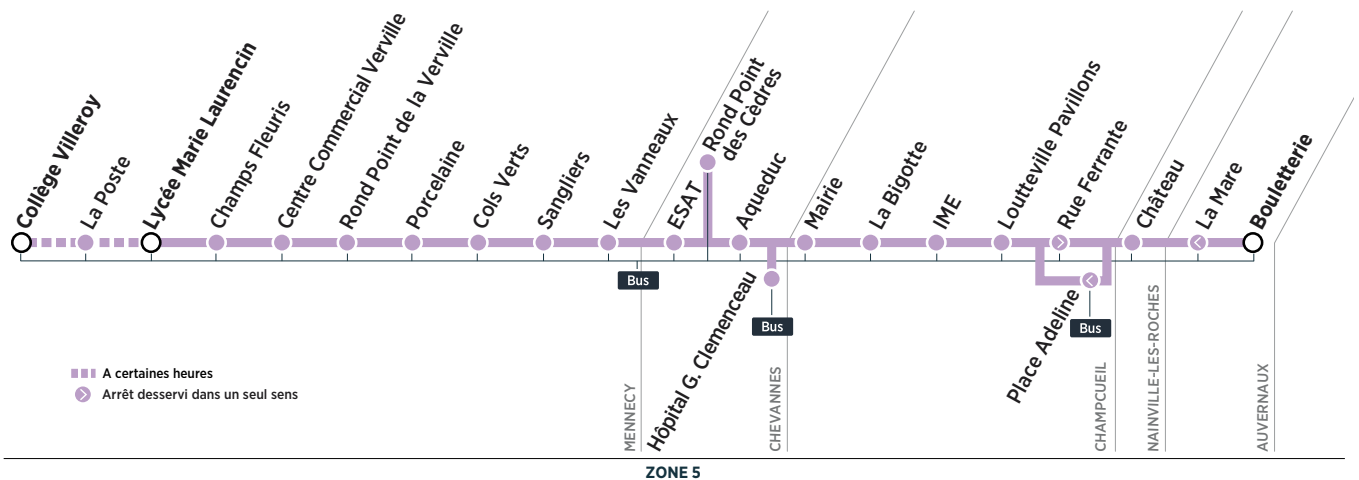

Horaires des bus valables du mercredi 20 septembre 2017 au 7 juillet 2018 en période scolaire

## Du lundi au vendredi

AUVERNAUX	Bouletterie	7:33	8:38
	La Mare	7:34	8:39
NAINVILLE-LES-ROCHES	Château	7:39	8:42
CHAMPUCUEIL	Place Adeline	7:44	8:47
	Loutteville Pavillons	7:47	8:50
	IME	7:49	8:51
	La Bigotte	7:51	8:52
	Mairie	7:52	8:53
CHEVANNES	Hôpital G. Clemenceau	7:54	8:55
	Aqueduc	7:56	8:57
	Rond Point des Cèdres	7:57	8:58
	ESAT	7:59	8:59
MENNECY	Les Vanneaux	8:01	9:02
	Sangliers	8:02	9:03
	Cols Verts	8:03	9:04
	Porcelaine	8:04	9:05
	Rond Point de la Verville	8:06	9:06
	Centre Commercial Verville	8:08	9:08
	Champs Fleuris	8:10	9:09
	Lycée Marie Laurencin	8:13	9:13
	La Poste	8:14	9:14
	Collège Villeroy	8:17	9:17

## Lundi, mardi, jeudi et vendredi

Station	16:00	17:05	18:05
<b>MENNECY</b>			
Collège Villeroy	16:00	17:05	
La Poste	16:01	17:06	
Lycée Marie Laurencin	16:05	17:10	18:05
Champs Fleuris	16:10	17:15	18:10
Centre Commercial Verville	16:12	17:17	18:12
Rond Point de la Verville	16:13	17:18	18:13
Porcelaine	16:14	17:19	18:14
Cols Verts	16:15	17:20	18:15
Sangliers	16:16	17:21	18:16
Les Vanneaux	16:16	17:21	18:16
<b>CHEVANNES</b>			
ESAT	16:18	17:23	18:18
Rond Point des Cèdres	16:19	17:24	18:19
Aqueduc	16:20	17:25	18:20
Hôpital G. Clemenceau	16:22	17:27	18:22
<b>CHAMPCUEIL</b>			
Mairie	16:25	17:30	18:25
La Bigotte	16:26	17:31	18:26
IME	16:28	17:33	18:28
Loutteville Pavillons	16:30	17:35	18:30
Rue Ferrante	16:32	17:37	18:32
<b>NAINVILLE-LES-ROCHES</b>			
Château	16:37	17:42	18:37
<b>AUVERNAUX</b>			
Bouletterie	16:42	17:47	18:42