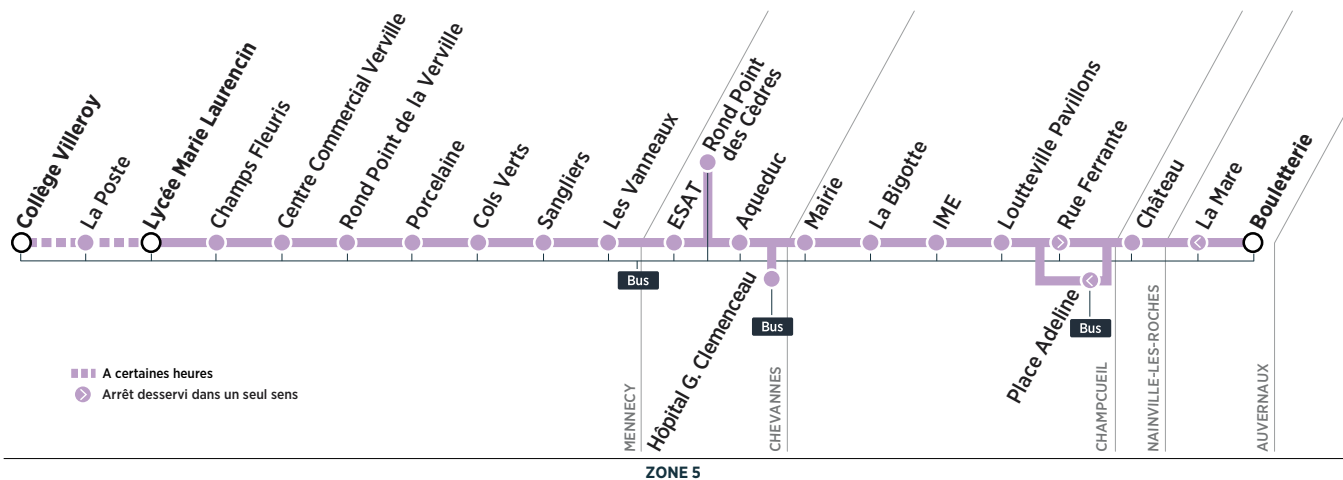

## Du lundi au vendredi

AUVERNAUX	Bouletterie	7:33	8:38
	La Mare	7:34	8:39
NAINVILLE-LES-ROCHES	Château	7:39	8:42
CHAMPUCUEIL	Place Adeline	7:44	8:47
	Loutteville Pavillons	7:47	8:50
	IME	7:49	8:51
	La Bigotte	7:51	8:52
	Mairie	7:52	8:53
CHEVANNES	Hôpital G. Clemenceau	7:54	8:55
	Aqueduc	7:56	8:57
	Rond Point des Cèdres	7:57	8:58
	ESAT	7:59	8:59
MENNECY	Les Vanneaux	8:01	9:02
	Sangliers	8:02	9:03
	Cols Verts	8:03	9:04
	Porcelaine	8:04	9:05
	Rond Point de la Verville	8:06	9:06
	Centre Commercial Verville	8:08	9:08
	Champs Fleuris	8:10	9:09
	Lycée Marie Laurencin	8:13	9:13
	La Poste	8:14	9:14
	Collège Villeroy	8:17	9:17

## Samedi

		7:40	8:38
		7:41	8:39
		7:44	8:42
		7:49	8:47
		7:52	8:50
		7:53	8:51
		7:54	8:52
		7:55	8:53
		7:57	8:55
		7:59	8:57
		8:00	8:58
		8:01	8:59
		8:04	9:02
		8:05	9:03
		8:06	9:04
		8:07	9:05
		8:08	9:06
		8:10	9:08
		8:11	9:09
		8:15	9:13

Horaires des bus valables du mercredi 20 septembre 2017 au 7 juillet 2018 en période scolaire

ZONE 5

## Lundi, mardi, jeudi et vendredi

Station	16:00	17:05	18:05
<b>MENNECY</b>			
Collège Villeroy	16:00	17:05	
La Poste	16:01	17:06	
Lycée Marie Laurencin	16:05	17:10	18:05
Champs Fleuris	16:10	17:15	18:10
Centre Commercial Verville	16:12	17:17	18:12
Rond Point de la Verville	16:13	17:18	18:13
Porcelaine	16:14	17:19	18:14
Cols Verts	16:15	17:20	18:15
Sangliers	16:16	17:21	18:16
Les Vanneaux	16:16	17:21	18:16
<b>CHEVANNES</b>			
ESAT	16:18	17:23	18:18
Rond Point des Cèdres	16:19	17:24	18:19
Aqueduc	16:20	17:25	18:20
Hôpital G. Clemenceau	16:22	17:27	18:22
<b>CHAMPCUEIL</b>			
Mairie	16:25	17:30	18:25
La Bigotte	16:26	17:31	18:26
IME	16:28	17:33	18:28
Loutteville Pavillons	16:30	17:35	18:30
Rue Ferrante	16:32	17:37	18:32
<b>NAINVILLE-LES-ROCHES</b>			
Château	16:37	17:42	18:37
<b>AUVERNAUX</b>			
Bouletterie	16:42	17:47	18:42