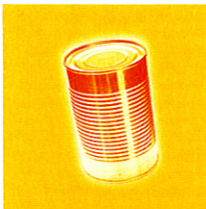

Pour un tri en toute simplicité, cet aide-mémoire est destiné à être affiché dans la pièce où vous effectuez le tri.

Les matériaux et emballages à trier

le tri
on s'y met tous!

Les emballages en verre

contenant vert

Les papiers et les journaux-magazines

contenant bleu

Les bouteilles et flacons en plastique, les cartons et les briques alimentaires et les emballages en métal

contenant jaune

Pour le ramassage :

cochez les jours qui vous concernent, ainsi vous ne risquez pas de vous tromper.

lundi
mardi
mercredi
jeudi
vendredi
samedi

vert

bleu

jaune

poubelle traditionnelle

	vert	bleu	jaune	poubelle traditionnelle
lundi				
mardi				
mercredi				
jeudi				
vendredi				
samedi				