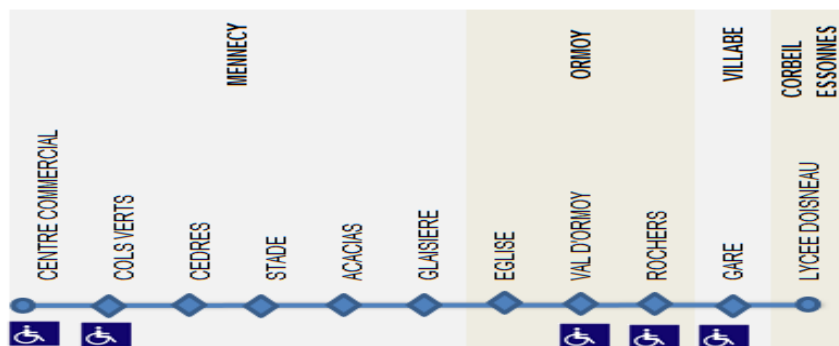

LIGNE 24 -010

Horaires valables à compter du 5 septembre 2011

SCHEMA DE LA LIGNE 24 010

PASSE NAVIGO ZONE 5

Légende

-  arrêt dans les deux sens
-  arrêt dans un seul sens
-  Terminus

BUS 24-010 : De Corbeil-Essonnes Lycée Doisneau ==> Mennecey Centre Commercial

		LMJV	LMJV	LMJV	Me & Sa	Me
CORBEIL ESSONNES	LYCEE DOISNEAU	16:05	17:05	18:05	12:40	13:30
	VILLABE	GARE	16:24	17:18	18:24	12:51
ORMOY	ROCHERS	16:37	17:22	18:30	12:52	13:43
	VAL D'ORMOY	16:39	17:25	18:31	12:53	13:44
	EGLISE	16:42	17:27	18:33	12:56	13:48
MENNECEY	GLAISIERE	16:44	17:29	18:34	12:58	13:50
	ACACIAS	16:47	17:30	18:36	13:00	13:59
	STADE	16:50	17:34	18:38	13:03	14:02
	CEDRES	16:52	17:37	18:40	13:04	14:05
	COLS VERTS	16:53	17:39	18:41	13:05	14:08
	CENTRE COMMERCIAL	16:55	17:43	18:43	13:10	14:10