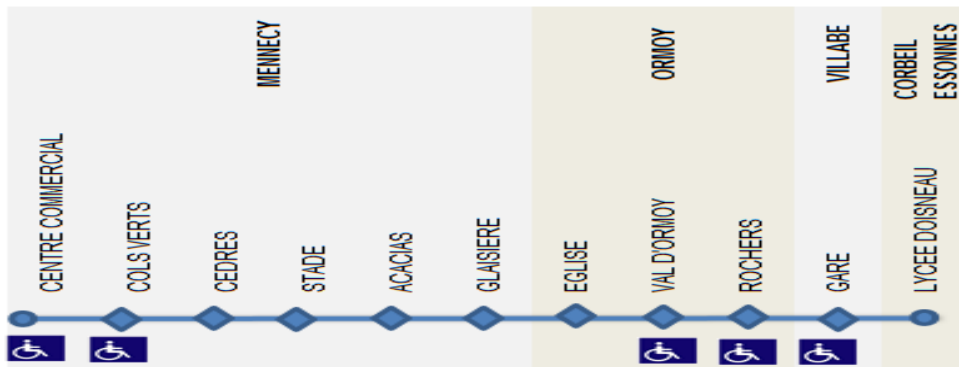

LIGNE 24 -010

Horaires valables à compter du 5 septembre 2011

SCHEMA DE LA LIGNE 24 010

PASSE NAVIGO ZONE 5

Légende

- ◆ arrêt dans les deux sens
- ▶ arrêt dans un seul sens
- Terminus

BUS 24-010 : De Mennecy Centre Commercial ==> Corbeil-Essonnes Lycée Doisneau

		L à Sa
MENNECY	CENTRE COMMERCIAL	07:40
	COLS VERTS	07:42
	CEDRES	07:45
	STADE	07:48
	ACACIAS	07:49
	GLAISIERE	07:51
ORMOY	EGLISE	07:53
	VAL D'ORMOY	07:55
	ROCHERS	07:56
VILLABE	GARE	08:06
CORBEIL ESSONNES	LYCEE DOISNEAU	08:22

LIGNE 24 -010

Horaires valables à compter du 5 septembre 2011

SCHEMA DE LA LIGNE 24 010

PASSE NAVIGO ZONE 5

Légende

-  arrêt dans les deux sens
-  arrêt dans un seul sens
-  Terminus

BUS 24-010 : De Corbeil-Essonnes Lycée Doisneau ==> Mennecey Centre Commercial