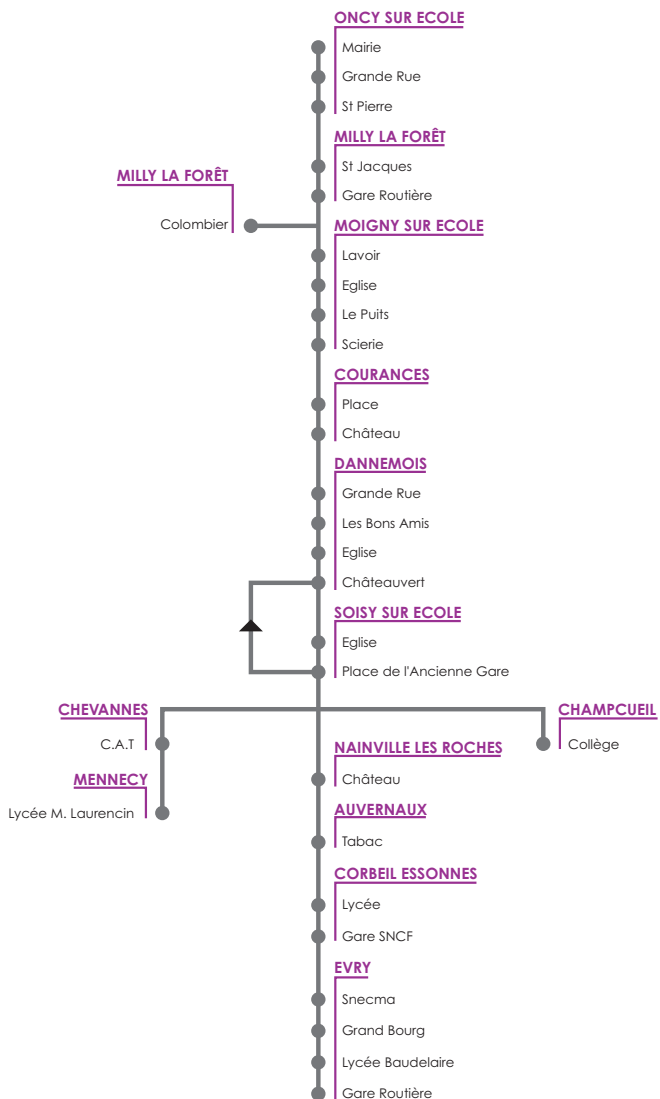

Schéma de ligne