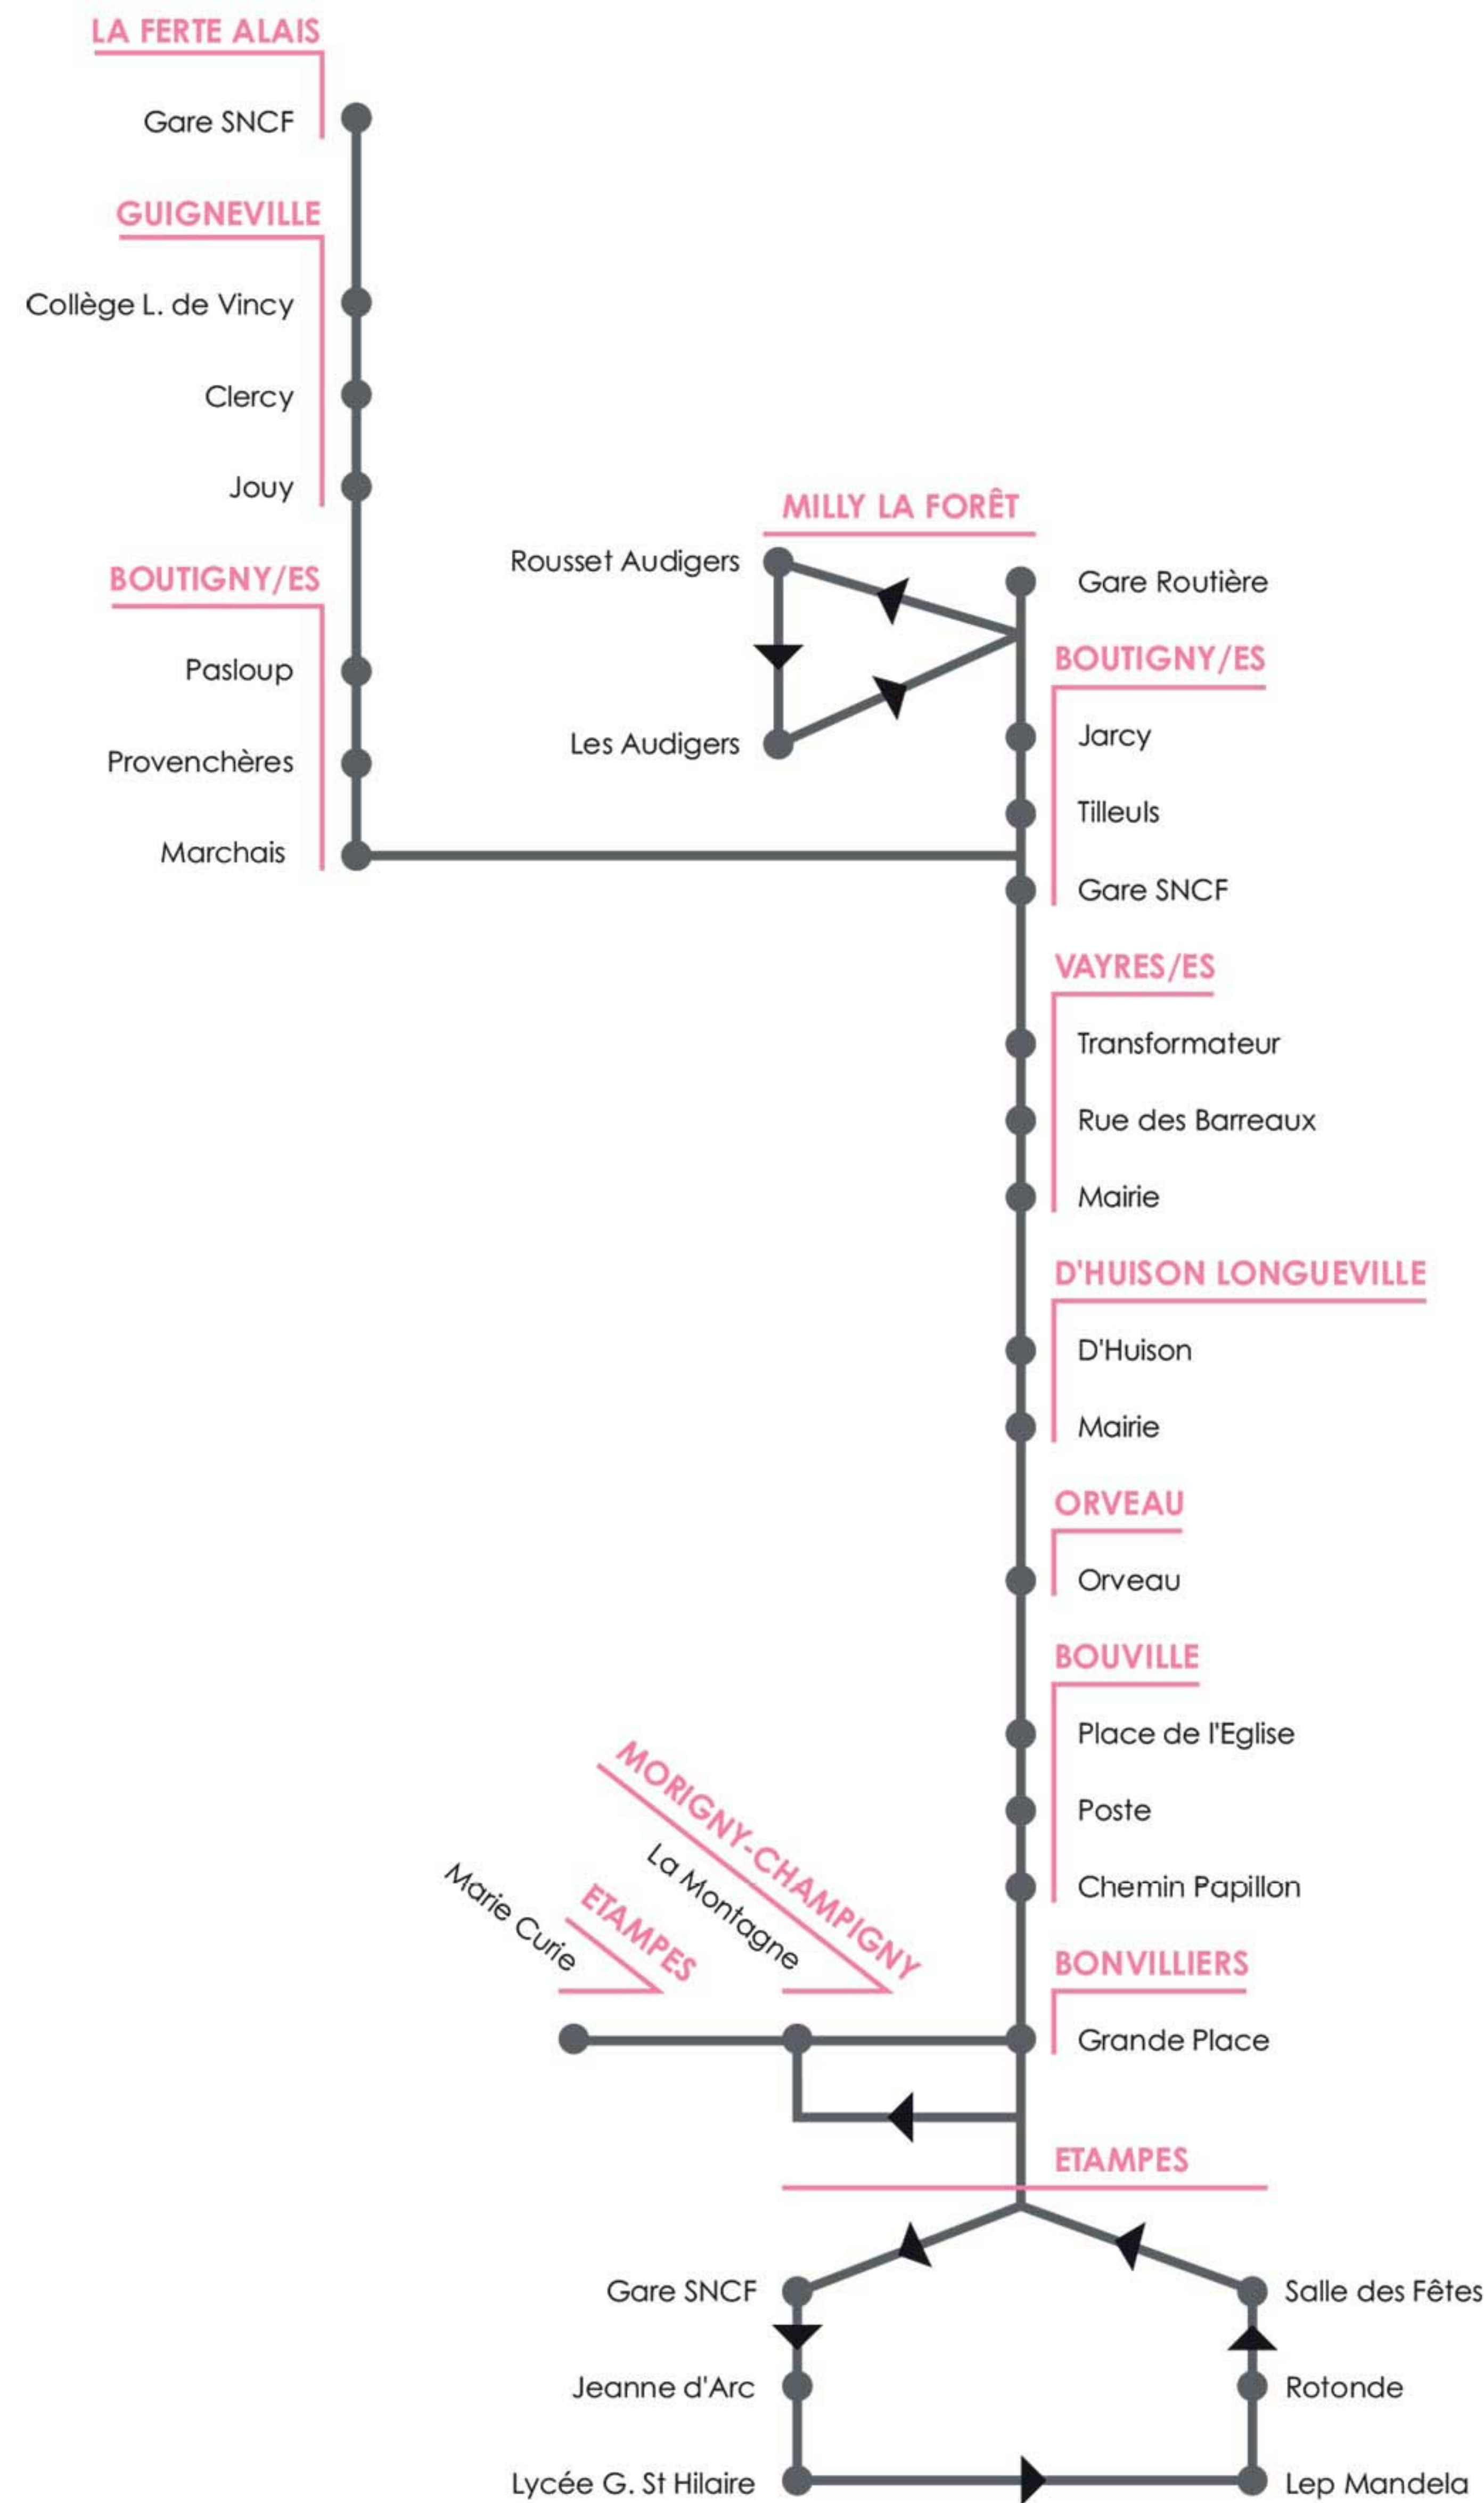

Schéma de ligne

LES CARS BLEUS

LIGNE 284-004

**Milly-la-Forêt / Étampes
Étampes / Milly-la-Forêt**

Je respecte
la propreté !!!

LES CARS BLEUS

Réseau Milly La Forêt

ZAC du Chesnay - 91 490 Milly-la-Forêt
tél. 01 64 98 85 21 - fax 01 64 98 92 44
contact@cars-bleus.fr - www.cars-bleus.fr

Aller

LIGNE 284-004

Du lundi au samedi

Période de fonctionnement		PS	PS	PS	PS
Jours de fonctionnement		LMMeJVS	LMMeJVS	LMMeJVS	LMMeJVS
MILLY LA FORÊT	Gare Routière	07:10		08:20	
LA FERTÉ ALAIS	Gare SNCF		07:20		
GUIGNEVILLE	Collège L. de Vincy		07:23		
	Clercy		07:25		
	Jouy		07:27		
BOUTIGNY S/E	Rousset Audigers	07:18		08:28	
	Les Audigers	07:19		08:29	
	Jarcy	07:21		07:30	
	Tilleuls	07:22		07:32	
	Pasloup		07:30		
	Provençères		07:32		
	Marchais		07:36	08:37	
	Gare SNCF	07:24	07:39	08:40	
VAYRES-SUR-ESSONE	Transformateur		07:26		
	Rue des Barreaux	07:27	07:40	08:41	
	Mairie	07:30		08:42	
D'HUISON LONGUEVILLE	D'huison	07:35		08:47	
	Mairie	07:38		08:50	
ORVEAU	Orveau	07:42		08:54	
BOUVILLE	Place de l'Eglise	07:45	07:48	08:57	07:45
	Poste	07:48	07:51	09:00	07:48
	Chemin Papillon	07:50	07:52	09:01	07:51
BONVILLERS	Grande Place	07:52			07:56
MORIGNY-CHAMPIGNY	La Montagne				08:00
ETAMPES	Marie Curie*				08:15
	Gare SNCF*	08:06	08:06	09:14	
	Jeanne d'Arc*	08:07	08:07	09:16	
	Lycée G. St Hilaire*	08:11	08:11	09:18	
	Lep Mandela*	08:15	08:15	09:20	

* ITL arrêts de descente uniquement.